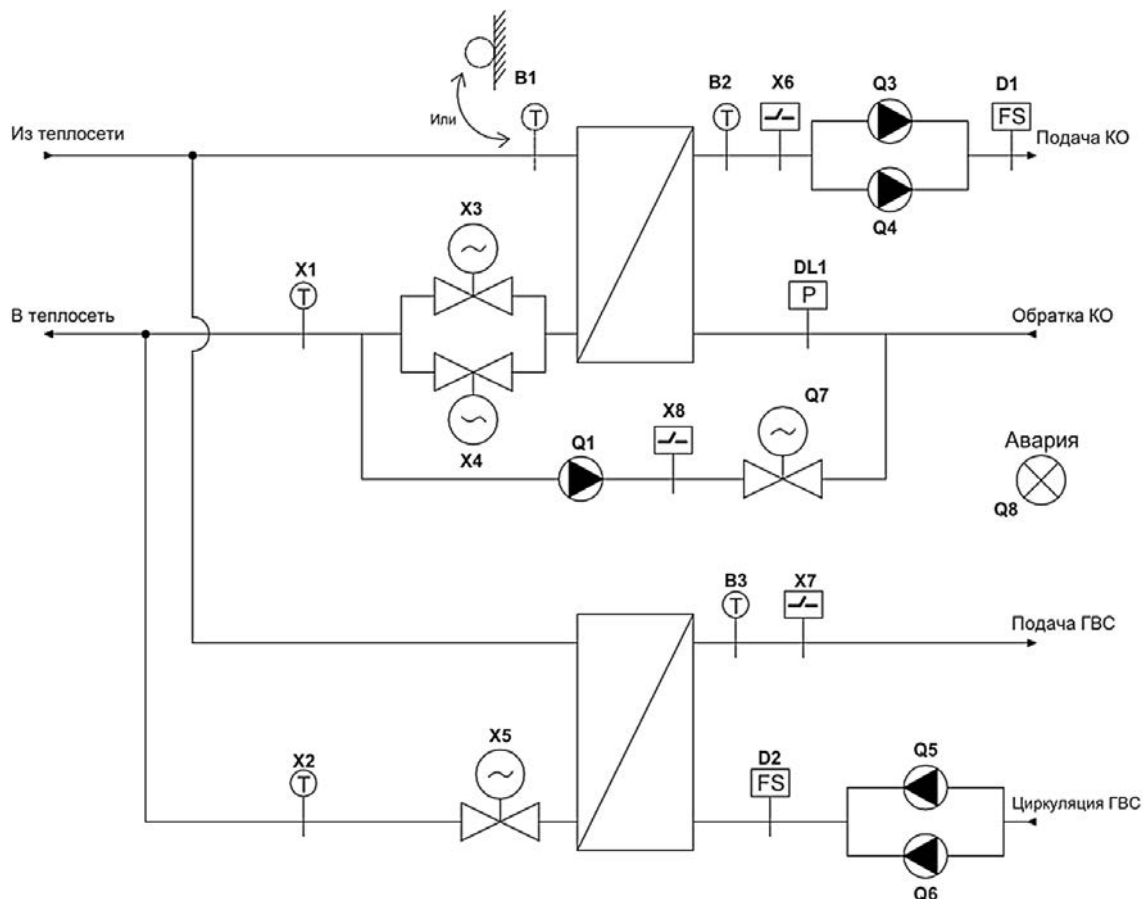

Принципиальная схема теплового пункта для контроллера POL424.70(50)/STD

Архангельск (8182)63-90-72
Астана +7(7172)727-132
Белгород (4722)40-23-64
Брянск (4832)59-03-52
Владивосток (423)249-28-31
Волгоград (844)278-03-48
Вологда (8172)26-41-59
Воронеж (473)204-51-73
Екатеринбург (343)384-55-89
Иваново (4932)77-34-06
Ижевск (3412)26-03-58
Казань (843)206-01-48

Калининград (4012)72-03-81
Калуга (4842)92-23-67
Кемерово (3842)65-04-62
Киров (8332)68-02-04
Краснодар (861)203-40-90
Красноярск (391)204-63-61
Курск (4712)77-13-04
Липецк (4742)52-20-81
Магнитогорск (3519)55-03-13
Москва (495)268-04-70
Мурманск (8152)59-64-93
Набережные Челны (8552)20-53-41

Нижний Новгород (831)429-08-12
Новокузнецк (3843)20-46-81
Новосибирск (383)227-86-73
Орел (4862)44-53-42
Оренбург (3532)37-68-04
Пенза (8412)22-31-16
Пермь (342)205-81-47
Ростов-на-Дону (863)308-18-15
Рязань (4912)46-61-64
Самара (846)206-03-16
Санкт-Петербург (812)309-46-40
Саратов (845)249-38-78

Смоленск (4812)29-41-54
Сочи (862)225-72-31
Ставрополь (8652)20-65-13
Тверь (4822)63-31-35
Томск (3822)98-41-53
Тула (4872)74-02-29
Тюмень (3452)66-21-18
Ульяновск (8422)24-23-59
Уфа (347)229-48-12
Челябинск (351)202-03-61
Череповец (8202)49-02-64
Ярославль (4852)69-52-93