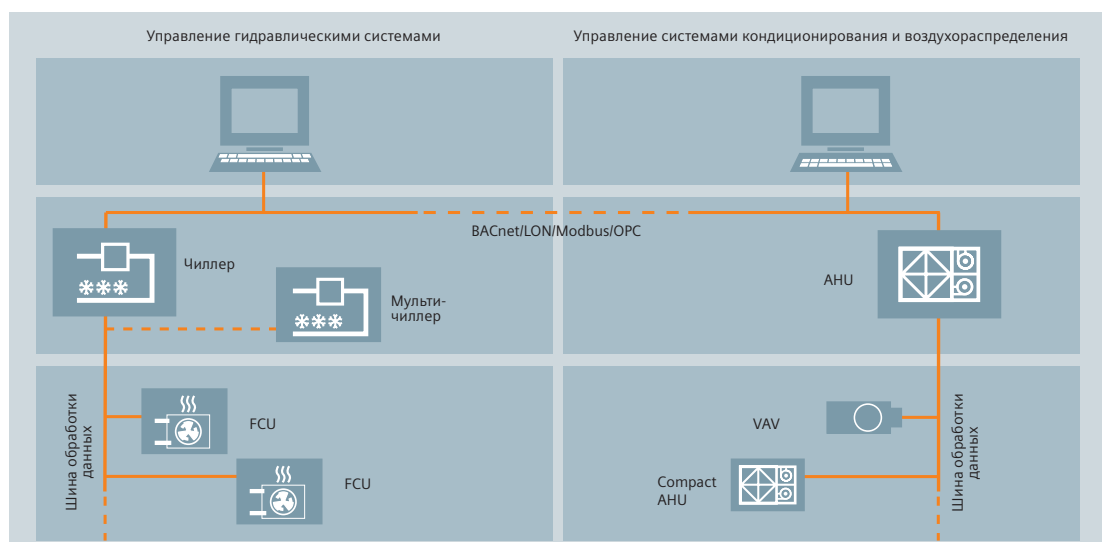

Серия Climatix позволяет производителям оборудования ОВК предлагать комплексные гидравлические или вентиляционные системы с облегченным монтажом без использования средств разработки. Обмен данными осуществляется через внутренний протокол Climatix, для которого нужны всего два провода. Допускаются любые коммуникационные схемы, возможно питание подключенных устройств от контроллера.

■ Интеграция в САЗ

Устройства Climatix можно подключать через используемые в САЗ линии связи

со стандартными протоколами, например BACnet или LON. Это позволяет интегрировать в САЗ оборудование, выпущенное OEM-производителями и обладающее максимальной совместимостью, с минимальными затратами на разработку. Контроллеры Climatix легко интегрируются в системы «Сименс» Desigo.

■ Комфорт и энергоэффективность

Такой подход обеспечивает оптимизацию работы систем ОВК различных типов и размеров. Возможное внедрение индивидуальных алгоритмов энергосбережения, обеспечивающих отличные показатели и повышенный комфорт совместно с экономией энергии.

Отличительные особенности

- Разработанные, спроектированные и испытанные для OEM-производителей системы, готовые для выпуска на рынок
- Гибкость для интеграции в любую систему с открытой стандартной коммуникацией
- Комплектные гидравлические или вентиляционные системы с облегченным монтажом
- Интеграция в систему Сименс Desigo

Архангельск (8182)63-90-72
Астана +7(7172)727-132
Белгород (4722)40-23-64
Брянск (4832)59-03-52
Владивосток (423)249-28-31
Волгоград (844)278-03-48
Вологда (8172)26-41-59
Воронеж (473)204-51-73
Екатеринбург (343)384-55-89
Иваново (4932)77-34-06
Ижевск (3412)26-03-58
Казань (843)206-01-48

Калининград (4012)72-03-81
Калуга (4842)92-23-67
Кемерово (3842)65-04-62
Киров (8332)68-02-04
Краснодар (861)203-40-90
Красноярск (391)204-63-61
Курск (4712)77-13-04
Липецк (4742)52-20-81
Магнитогорск (3519)55-03-13
Москва (495)268-04-70
Мурманск (8152)59-64-93
Набережные Челны (8552)20-53-41

Нижний Новгород (831)429-08-12
Новокузнецк (3843)20-46-81
Новосибирск (383)227-86-73
Орел (4862)44-53-42
Оренбург (3532)37-68-04
Пенза (8412)22-31-16
Пермь (342)205-81-47
Ростов-на-Дону (863)308-18-15
Рязань (4912)46-61-64
Самара (846)206-03-16
Санкт-Петербург (812)309-46-40
Саратов (845)249-38-78

Смоленск (4812)29-41-54
Сочи (862)225-72-31
Ставрополь (8652)20-65-13
Тверь (4822)63-31-35
Томск (3822)98-41-53
Тула (4872)74-02-29
Тюмень (3452)66-21-18
Ульяновск (8422)24-23-59
Уфа (347)229-48-12
Челябинск (351)202-03-61
Череповец (8202)49-02-64
Ярославль (4852)69-52-93